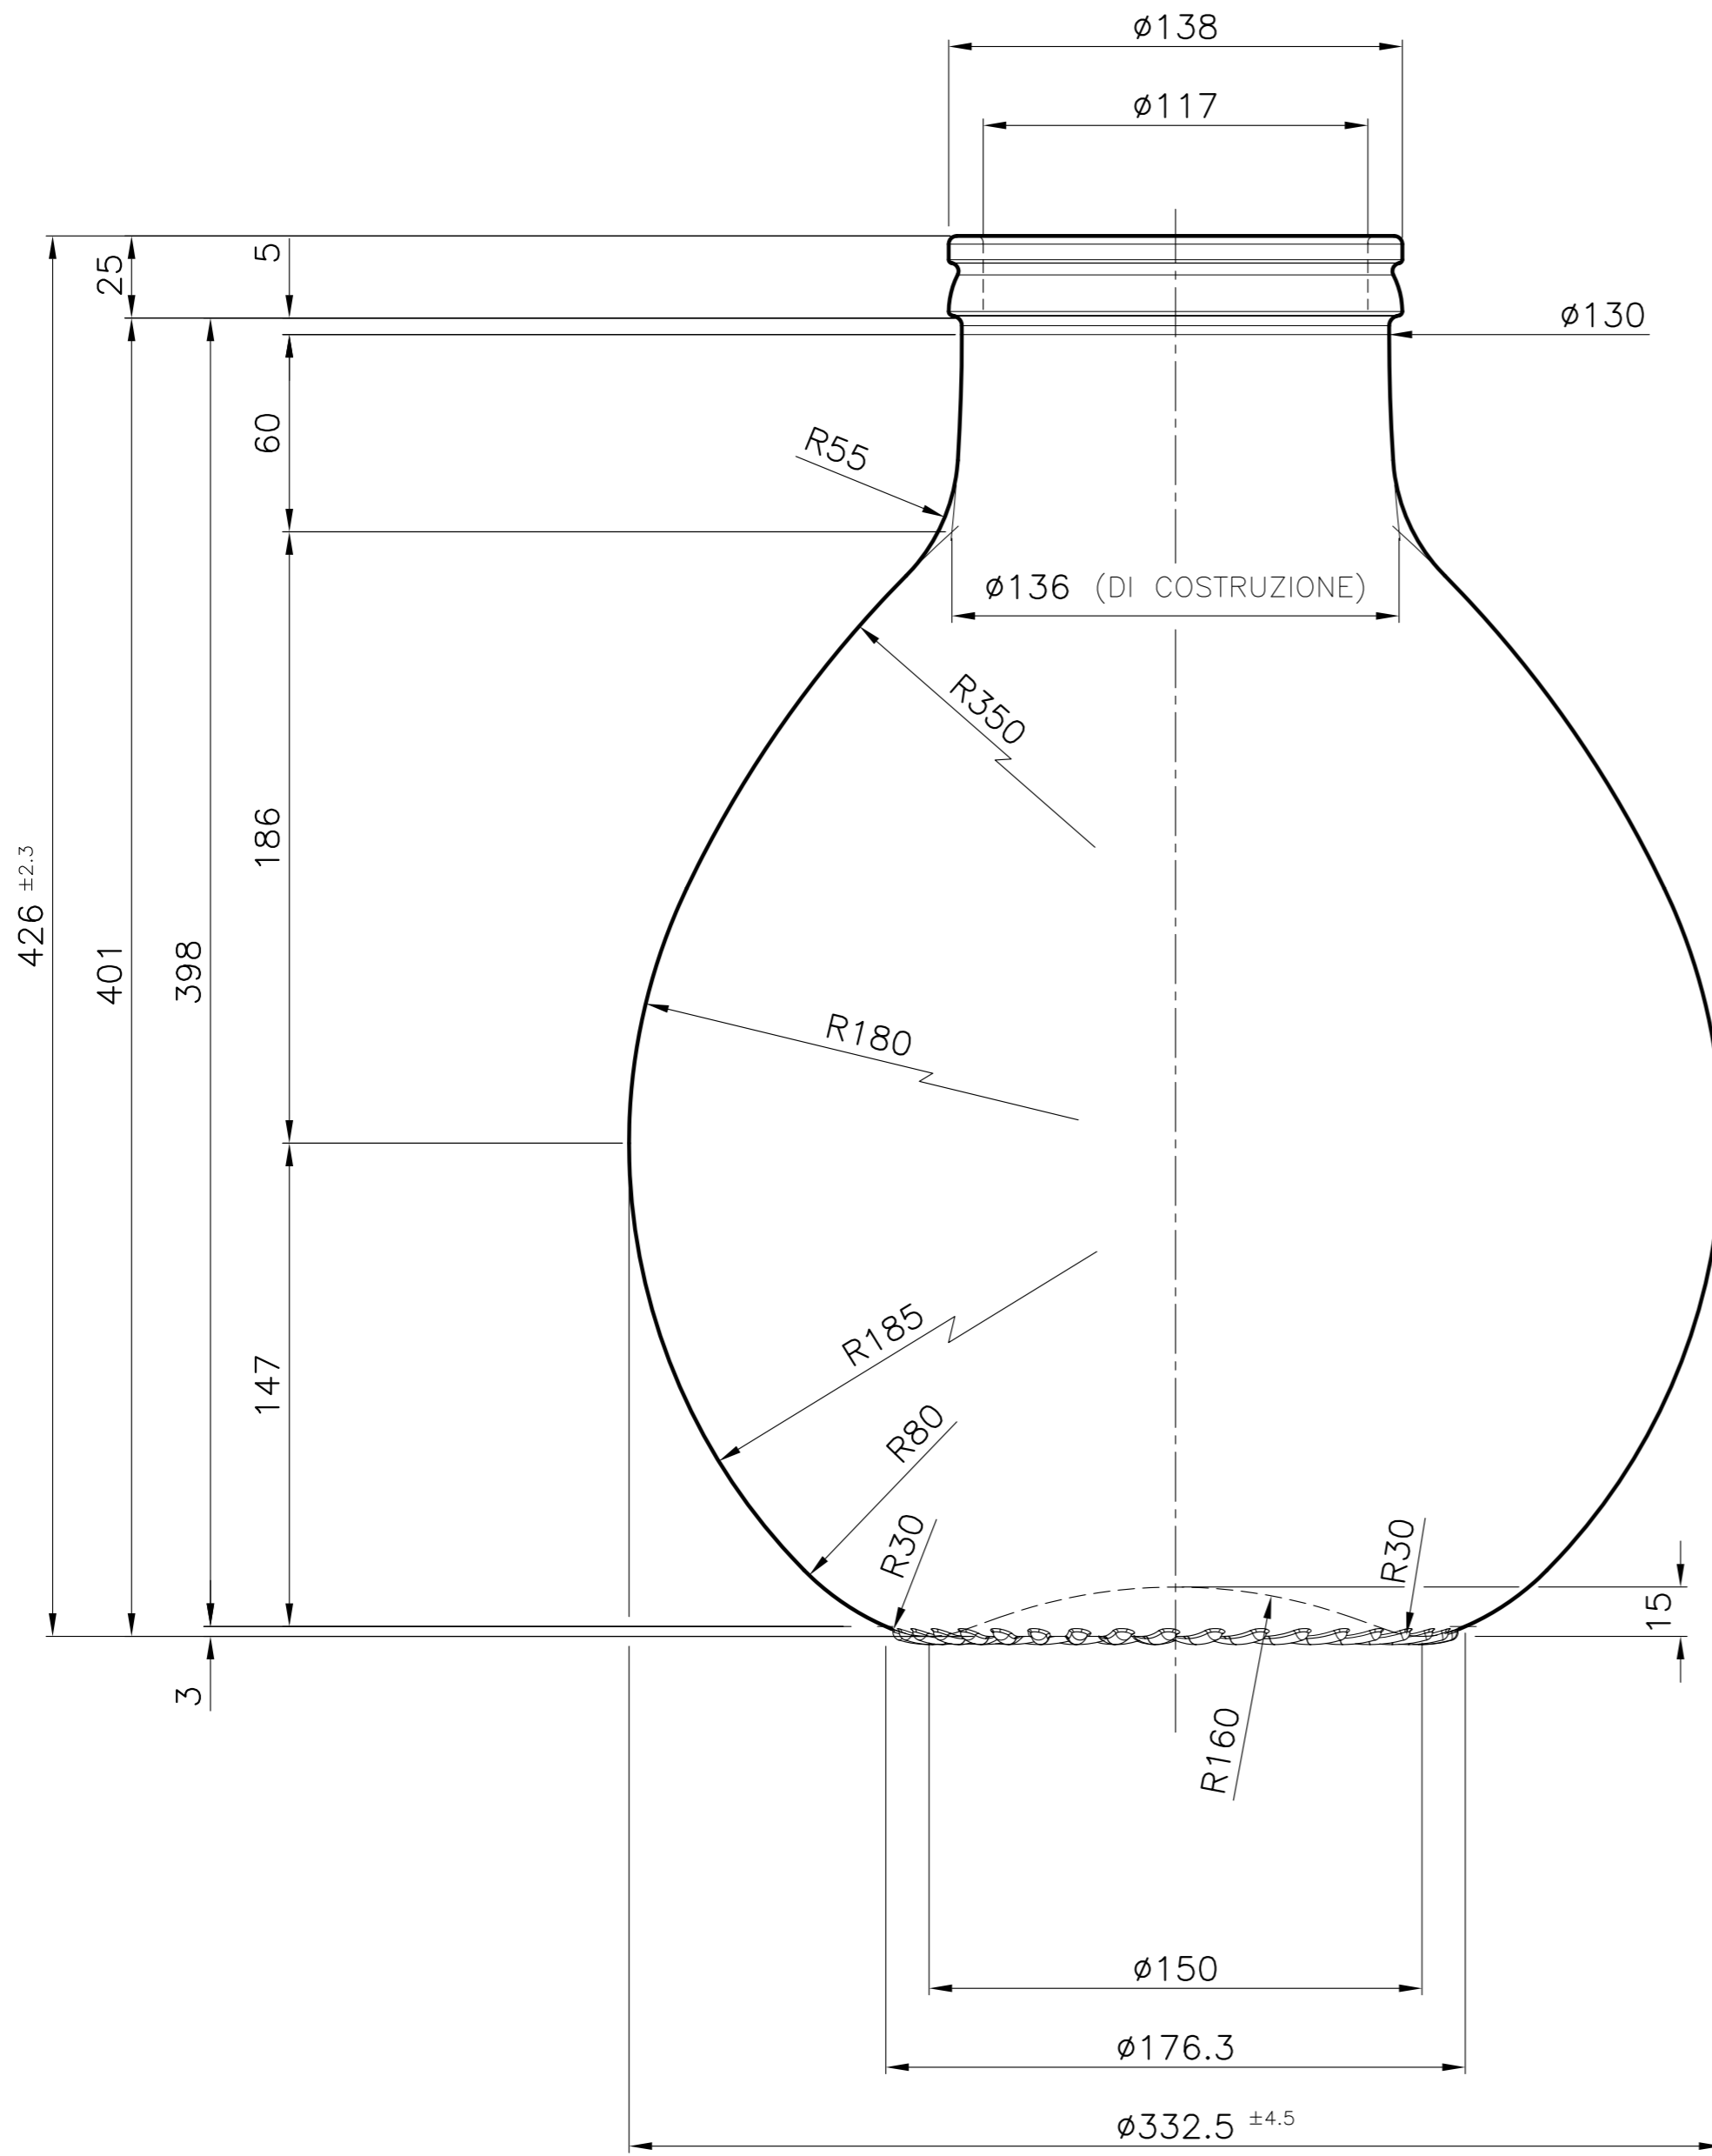

- 3 = NUMERO CAVITA'
- 2 = ZIGRINATURA
- 1 = MARCHIO DI FABBRICA

ARTICOLO				*	-	A1
Pos.	Particolare	Denominazione	N.Pz.	Materiale	Scala	
Articolo:		DAMIGIANA BOCCA LARGA 20L	Disegnato	Visto	Data	Scala
			<i>A. Dall'acqua</i>		18/01/13	1 : 2
Imboccatura:		CORONA GIGANTE			DISEGNO N.	
					11074-A	
					INDICE	
					SERIE N.	
					11.074.13	
					Codice *	
					REPRODUZIONE VIETATA-PIRORETTA DELLA ALBERTINI TRADING COMPANY (PARMA)	

ATC
ALBERTINI TRADING COMPANY

CAPACITA' R.B.
c.c. 20300
PESO VETRO
gr. 3800